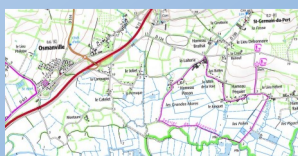

« Randos-Les Ephémères »

Tour en Bessin, 4 septembre 2020

Départ parking salle des fêtes

Randos matérialisées à partir du	Lieu de départ
12 juin 2020	Osmanville
26 juin 2020	La Cambe
3 juillet 2020	Longueville
10 juillet 2020	Trungy
17 juillet 2020	Saonnet
24 juillet 2020	Cricqueville en Bessin
31 juillet 2020	Etréham
7 août 2020	Monfréville
14 août 2020	Russy (CN Aure/Mer)
21 août 2020	St Paul du Vernay
28 août 2020	St Marcouf du Rochy
4 septembre 2020	Tour en Bessin ☒

Carte au dos