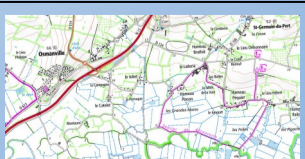

 Grande boucle, 9,8 km
 Petite boucle, 6,6 km
 Vous êtes sur le même parcours.
 Parcours aller/retour
 Parcours retour
 Attention, les parcours se divisent.
 Attention, route circulante

Informations :
 Pour éviter une pollution visuelle, les parcours sont tracés à la peinture sur les accotements et dans les caniveaux en agglomération.
 Office de Tourisme d'Isigny-Omaha 02 31 21 46 00 - 06 82 19 13 54 (Eric)

« Randos-Les Ephémères »

Russy (CN d'Aure sur Mer) 14 août 2020

Départ parking mairie

Randos matérialisées à partir du	Lieu de départ
12 juin 2020	Osmanville
26 juin 2020	La Cambe
3 juillet 2020	Longueville
10 juillet 2020	Trungy
17 juillet 2020	Saonnet
24 juillet 2020	Cricqueville en Bessin
31 juillet 2020	Etréham
7 août 2020	Monfréville
14 août 2020	Russy (CN Aure/Mer) <input checked="" type="checkbox"/>
21 août 2020	St Paul du Vernay
28 août 2020	St Marcouf du Rochy
4 septembre 2020	Tour en Bessin

Carte au dos

Ne pas jeter sur la voie publique