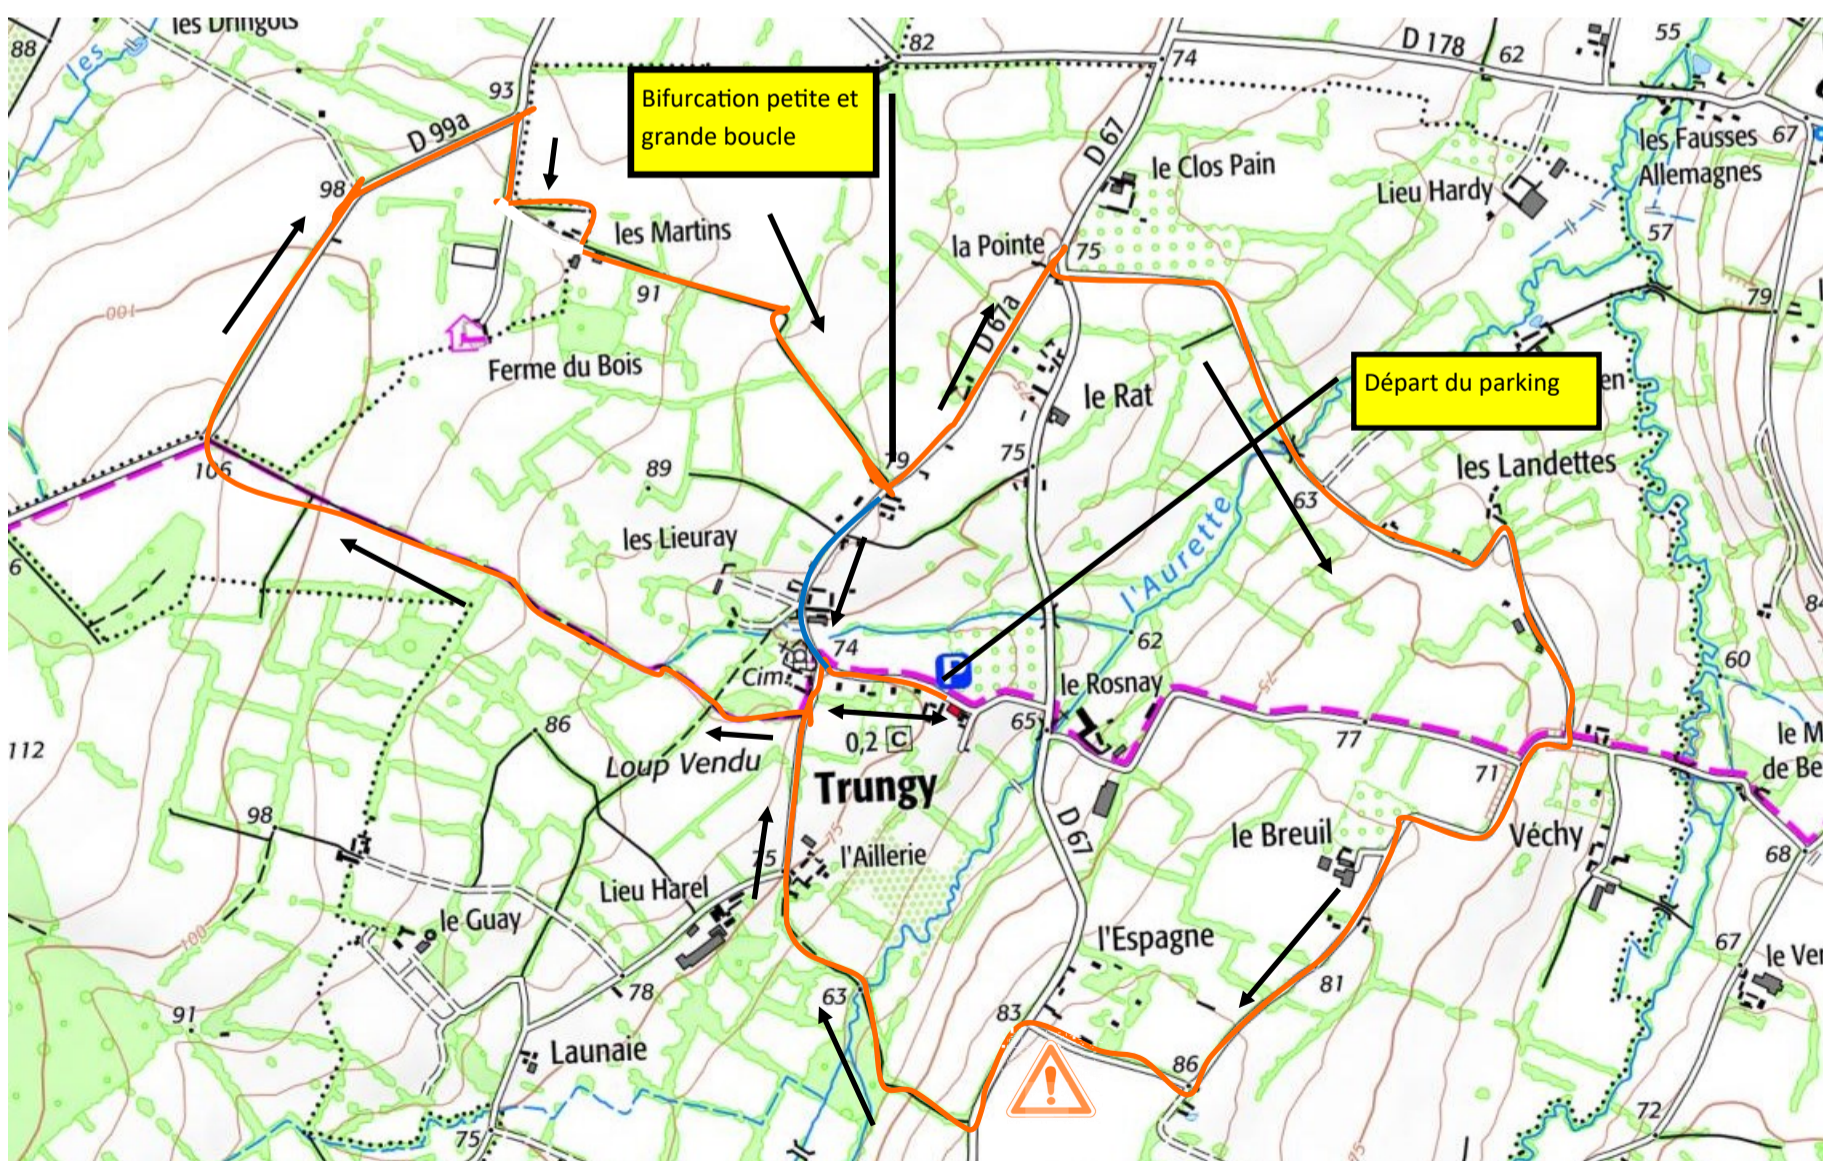

Randos matérialisées à partir du	Lieu de départ
12 juin 2020	Osmanville
26 juin 2020	La Cambe
3 juillet 2020	Longueville
10 juillet 2020	Trungy <input checked="" type="checkbox"/>
17 juillet 2020	Saonnet
24 juillet 2020	Cricqueville en Bessin
31 juillet 2020	Etréham
7 août 2020	Monfréville
14 août 2020	Russy (CN Aure/Mer)
21 août 2020	St Paul du Vernay
28 août 2020	St Marcouf du Rochy
4 septembre 2020	Tour en Bessin

Ne pas jeter sur la voie publique

Carte au dos

— Grande boucle, 9,5 km  
— Petite boucle, 5,6 km  
↑ Vous êtes sur le même parcours.  
↕ Parcours aller/retour  
↑ ↑ Parcours retour  
↑ ↘ Attention, les parcours se divisent.  
⚠ Attention, Traversée de route

**Informations :**

Pour éviter une pollution visuelle, les parcours sont tracés à la peinture sur les accotements et dans les caniveaux en agglomération.

Office de Tourisme d'Isigny-Omaha 02 31 21 46 00 - 06 82 19 13 54 ( Eric )