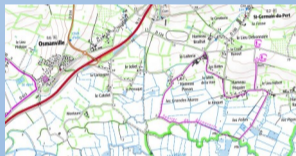

Randos matérialisées à partir du	Lieu de départ
12 juin 2020	Osmanville
26 juin 2020	La Cambe
3 juillet 2020	Longueville
10 juillet 2020	Trungy <input checked="" type="checkbox"/>
17 juillet 2020	Saonnet
24 juillet 2020	Cricqueville en Bessin
31 juillet 2020	Etréham
7 août 2020	Monfréville
14 août 2020	Russy (CN Aure/Mer)
21 août 2020	St Paul du Vernay
28 août 2020	St Marcouf du Rochy
4 septembre 2020	Tour en Bessin

Ne pas jeter sur la voie publique

Carte au dos

— Grande boucle, 9,5 km  
— Petite boucle, 5,6 km  
↑ Vous êtes sur le même parcours.  
↕ Parcours aller/retour  
↑ ↑ Parcours retour  
↑ ↘ Attention, les parcours se divisent.  
⚠ Attention, Traversée de route