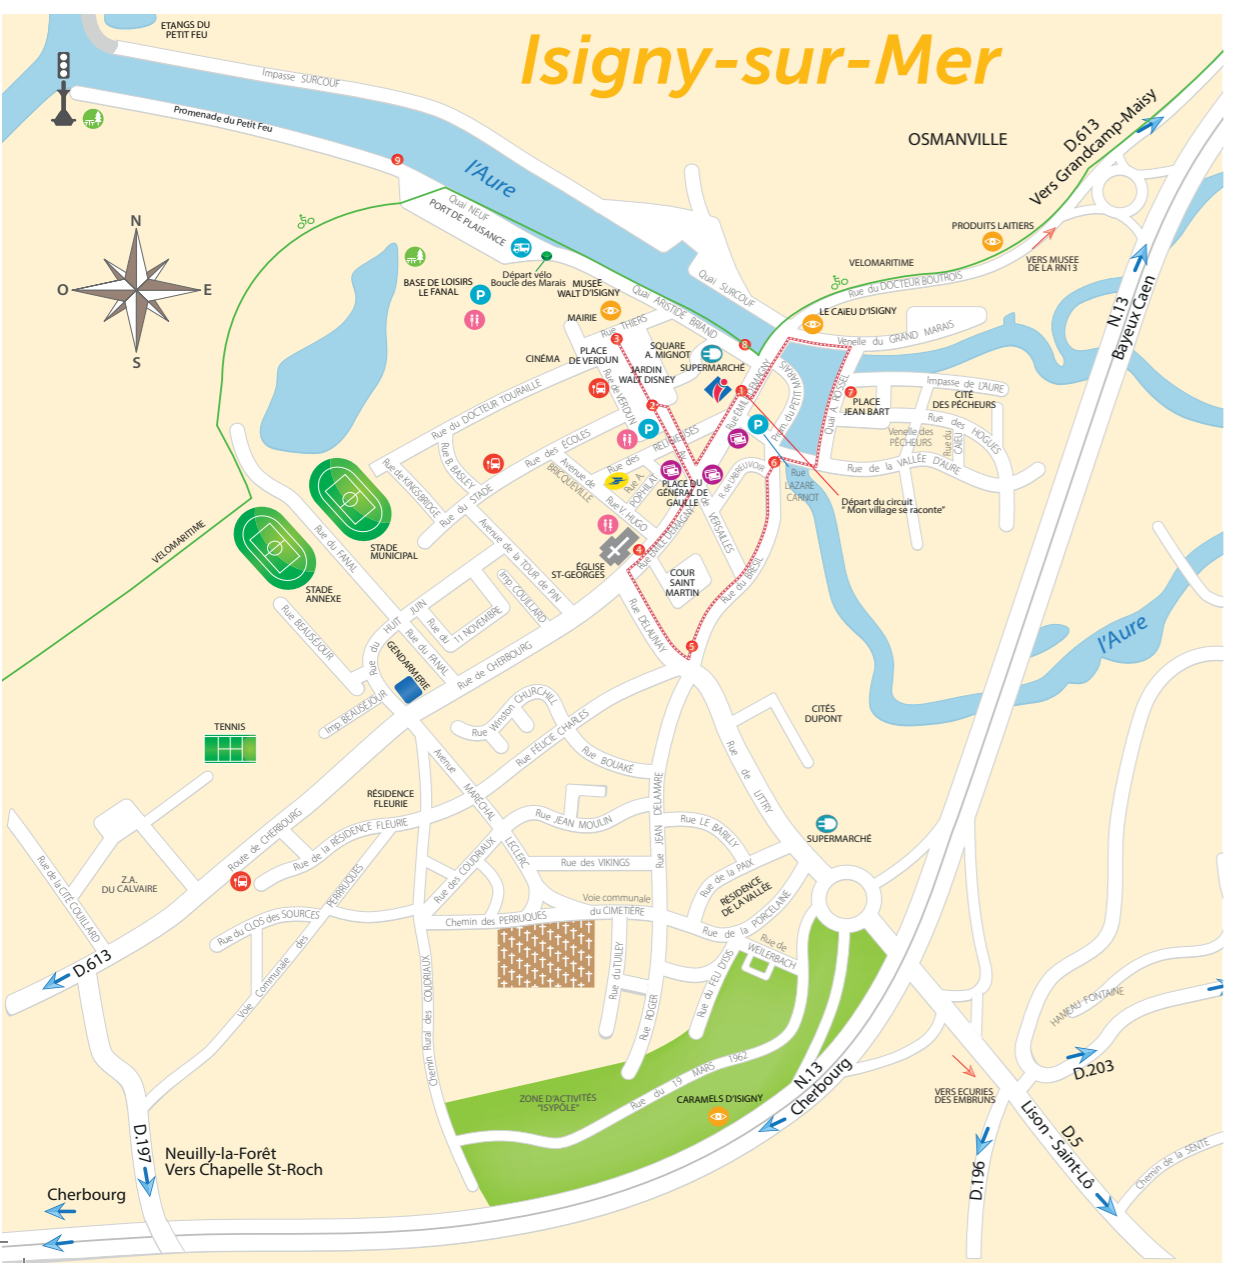

Omaha Beach

- LÉGENDES**
- Bornes de recharge électrique
 - Parkings
 - Plage surveillée / Poste de secours
 - Aire camping-car municipale
 - Toilettes publiques
 - Distributeurs automatiques
 - Bureau d'Information Touristique
 - A voir / lieux de visite
 - Aires de jeux
 - Aires de pique-nique
 - Tennis
 - Panneaux « Mon village se raconte »
 - Circuit « Mon village se raconte »
 - Arrêts ligne bus Nomad

Isigny-sur-Mer

Grandcamp-Maisy