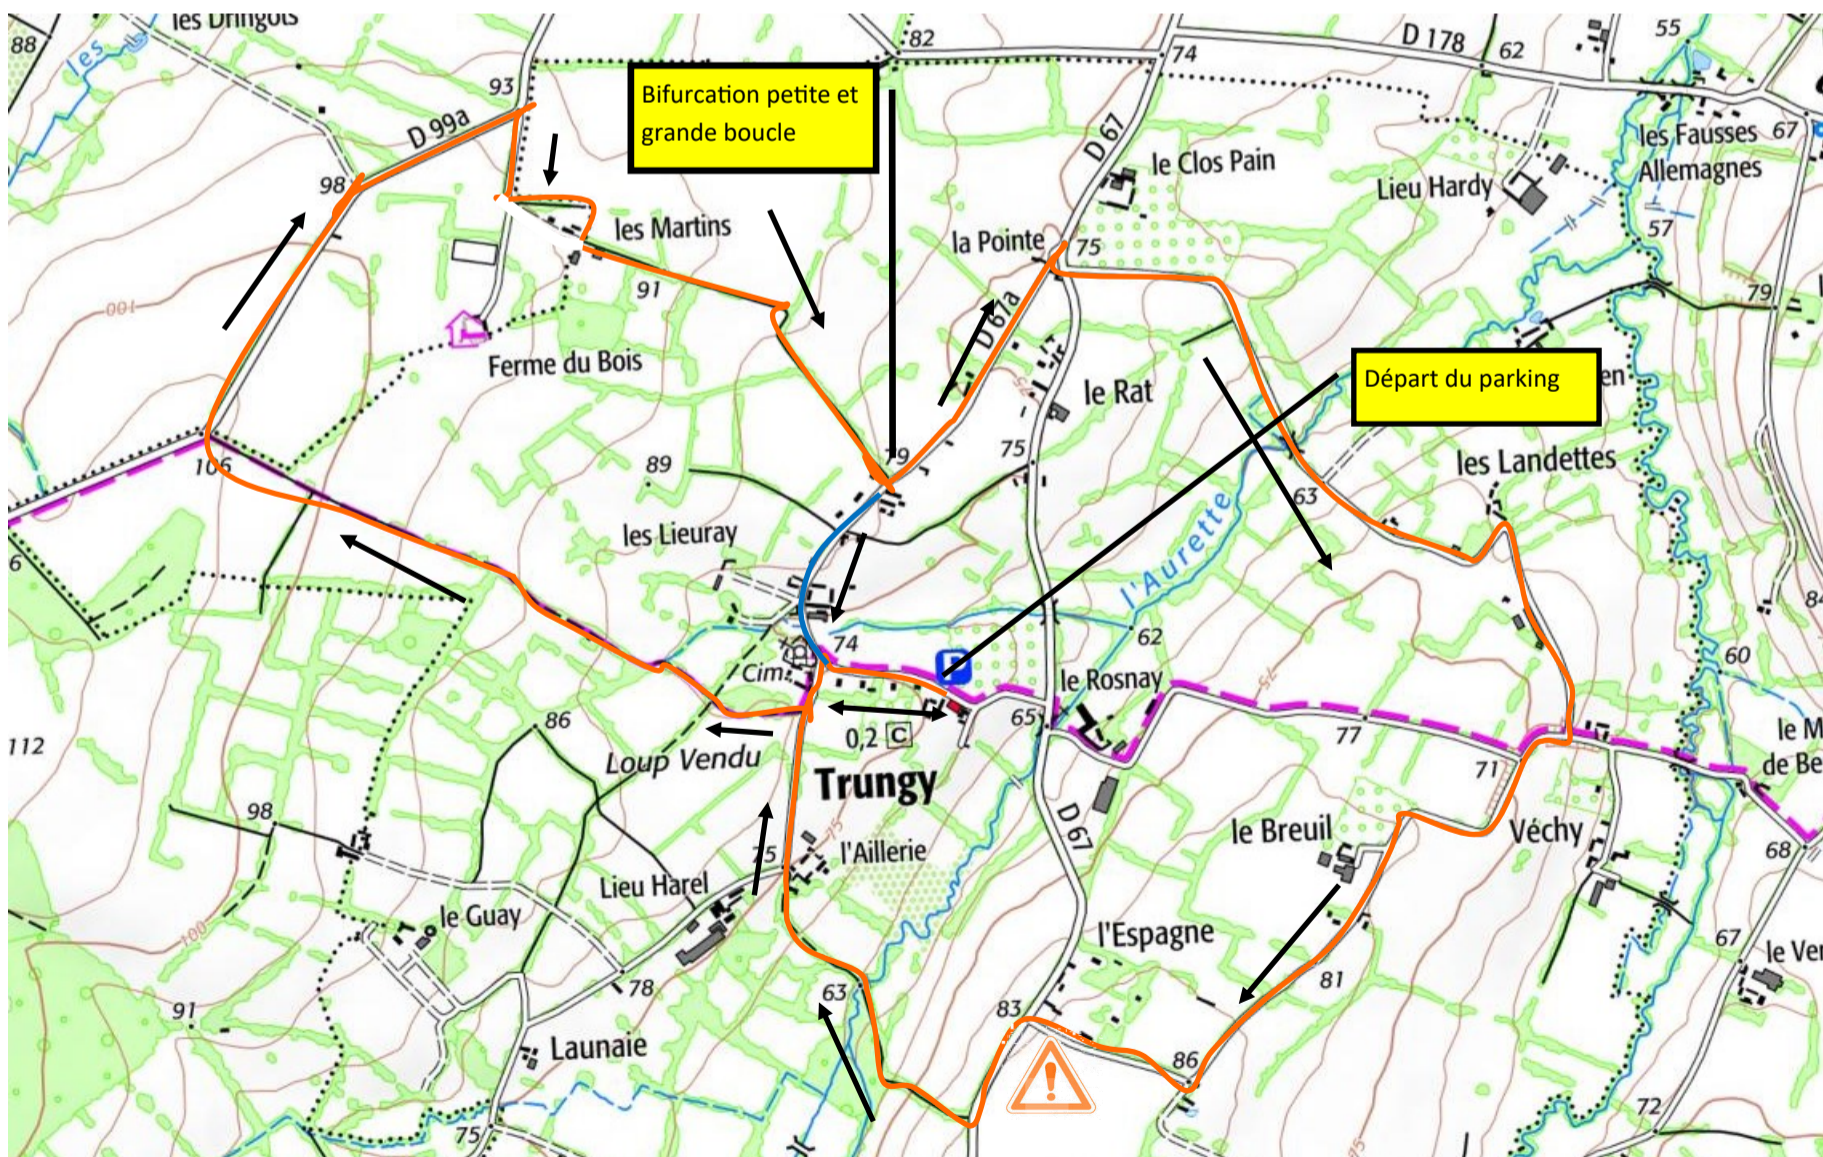

Randos matérialisées à partir du	Lieu de départ
12 juin 2020	Osmanville
26 juin 2020	La Cambe
3 juillet 2020	Longueville
10 juillet 2020	Trungy <input checked="" type="checkbox"/>
17 juillet 2020	Saonnet
24 juillet 2020	Cricqueville en Bessin
31 juillet 2020	Etréham
7 août 2020	Monfréville
14 août 2020	Russy (CN Aure/Mer)
21 août 2020	St Paul du Vernay
28 août 2020	St Marcouf du Rochy
4 septembre 2020	Tour en Bessin

Ne pas jeter sur la voie publique

Carte au dos

Grande boucle, 9,5 km
Petite boucle, 5,6 km

 Vous êtes sur le même parcours.

 Parcours aller/retour

 Parcours retour

 Attention, les parcours se divisent.

 Attention, Traversée de route

Informations :

Pour éviter une pollution visuelle, les parcours sont tracés à la peinture sur les accotements et dans les caniveaux en agglomération.

Office de Tourisme d'Isigny-Omaha 02 31 21 46 00 - 06 82 19 13 54 (Eric)