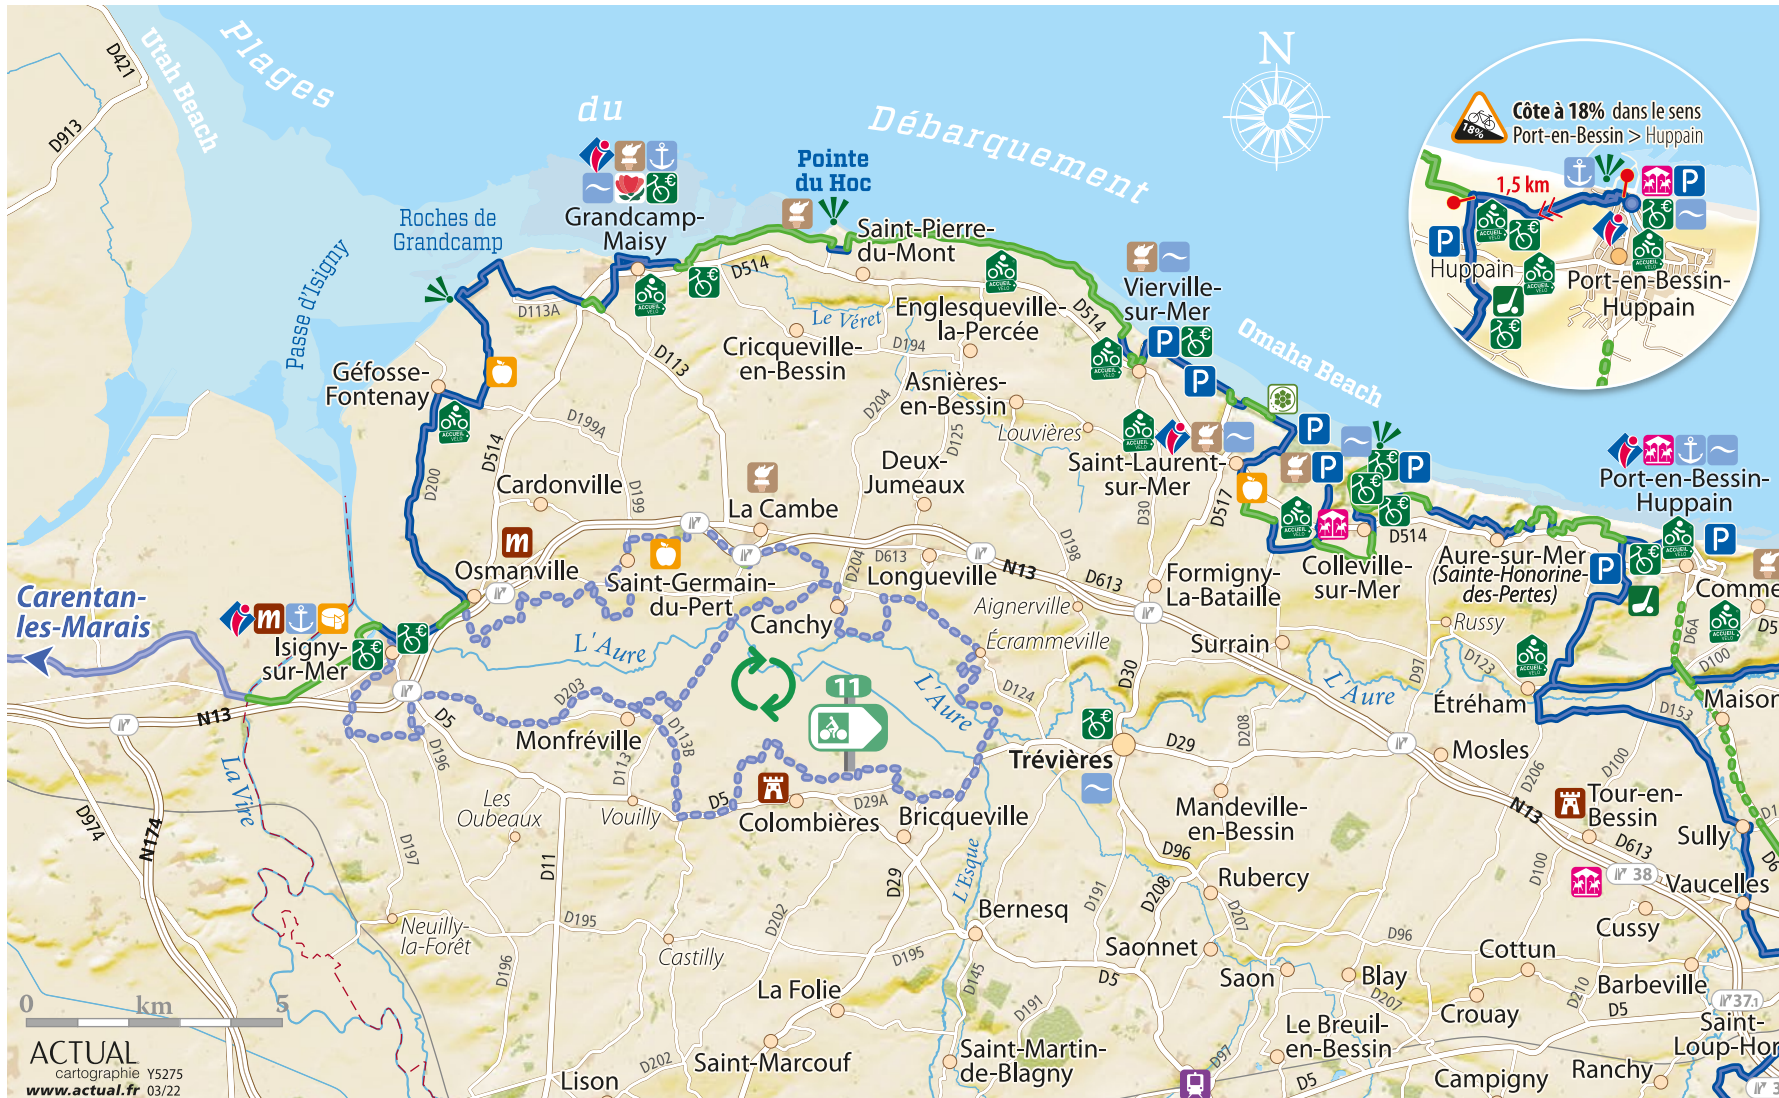

Retrouvez l'ensemble de l'itinéraire la Vélo maritime sur www.lavelomaritime.fr

La Vélo maritime

Section de Isigny-sur-Mer à Port-en-Bessin-Huppain

Retrouvez la carte complète des itinéraires dans le document **Le Calvados à Vélo 2022**

Photo © Calvados Attractif

- Sites propres
- Voies partagées
- Itinéraires en cours d'aménagement
- Boucle vélo

SERVICES

- Office de Tourisme Syndicat d'initiative
- Parking d'accès
- Location de vélos
- Hébergement Accueil vélo

DÉCOUVERTES

- «Villes et Villages fleuris classés 3 ou 4 fleurs»
- Site et musée de la Seconde Guerre Mondiale
- Espace naturel sensible
- Producteur cidricole
- Producteur de fromage
- Château - Manoir
- Musée et lieu de visite
- Point de vue
- Port de plaisance
- Activité nautique
- Activités de Loisir
- Golf
- Gare